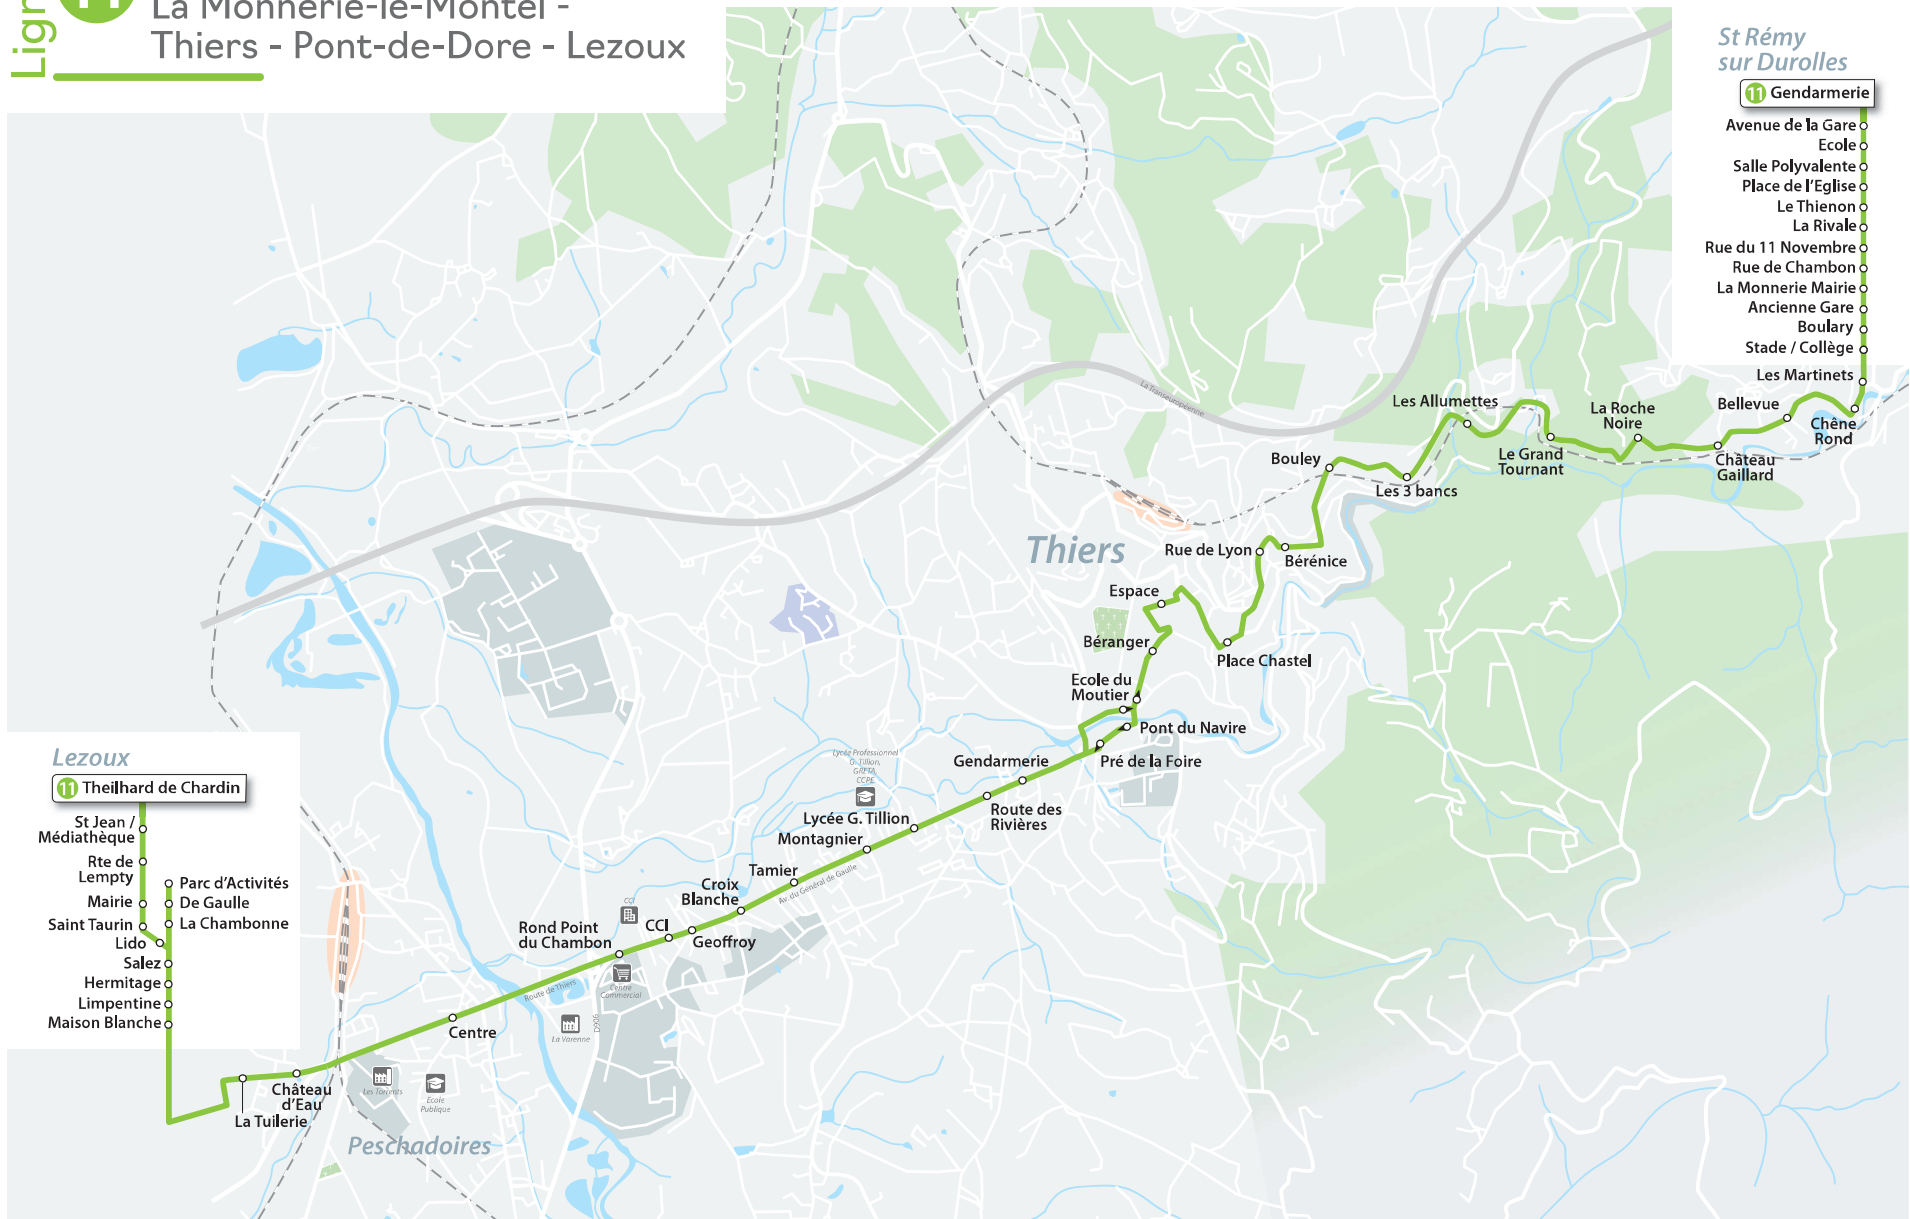

Ligne **11** St-Rémy-sur-Durolle -
La Monnerie-le-Montel -
Thiers - Pont-de-Dore - Lezoux

St Rémy sur Durolles

- 11** Gendarmerie
- Avenue de la Gare
- Ecole
- Salle Polyvalente
- Place de l'Eglise
- Le Thienon
- La Rivale
- Rue du 11 Novembre
- Rue de Chambon
- La Monnerie Mairie
- Ancienne Gare
- Boulay
- Stade / Collège
- Les Martinets

Lezoux

11 Theilhard de Chardin

- St Jean / Médiathèque
- Rte de Lempty
- Mairie
- Saint Taurin
- Lido
- Salaz
- Hermitage
- Limpentine
- Maison Blanche
- Parc d'Activités De Gaulle
- La Chambonne

Peschadoires